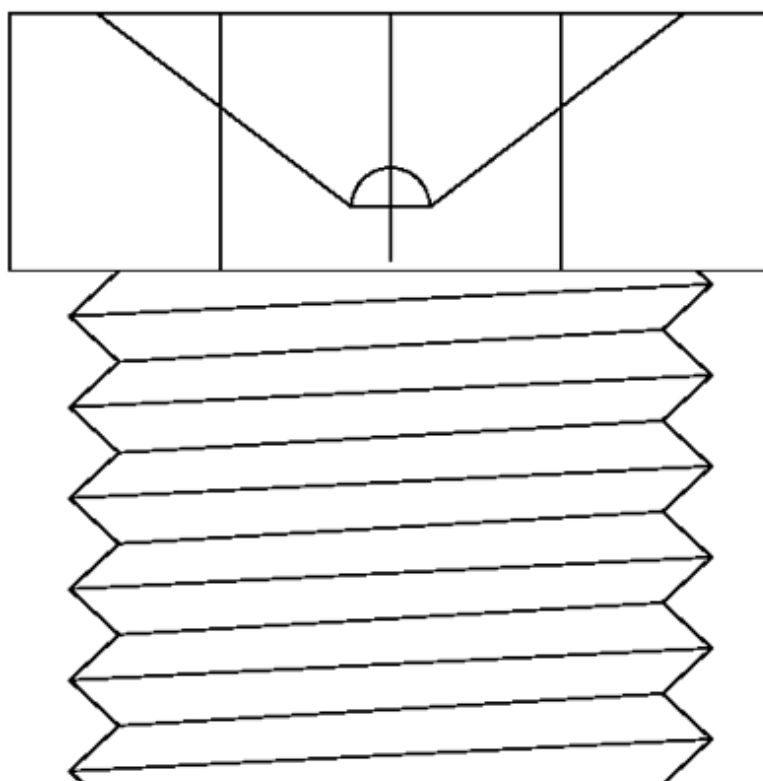

Varenummer: 53091107
Beskrivelse: KLEE Tragtsmørenippel DIN 3405 Type D1
lige, M10x1,0

Mål

Gevind = M10x1,0